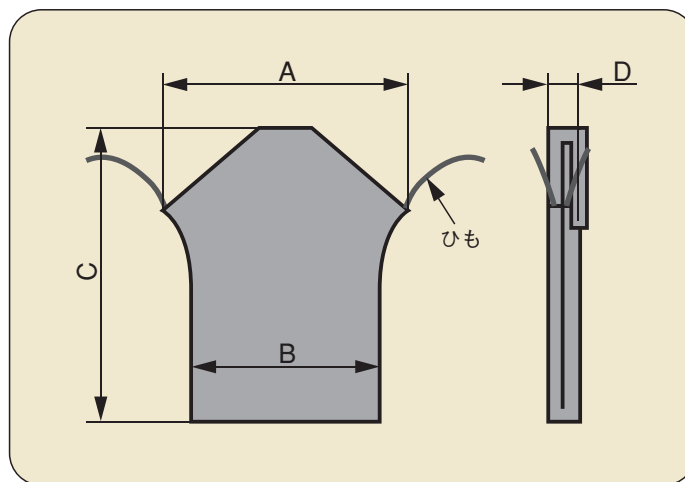

*1: 地球温暖化対策の推進に関する法律施工令第三条の排出係数一覧表に基づく。

備考 計算結果の数値は、参考値です。蒸気圧力、燃料、運転時間等の条件によって結果が異なります。

■仕様

- 最高耐熱温度: 250℃
- 材料:
 - 表面素材(外装): シリコン/ガラスクロス
 - 断熱材: ガラスマット
 - マジックテープ: ポリエステル
- ひも: ガラス繊維
- 色: グレー

■寸法、質量

(mm, kg)					
保温カバー	A	B	C	D	質量
①	310	230	355	40	0.5
②	310	250	410	40	0.6
③	390	300	470	40	0.8
④	425	335	525	40	1.1